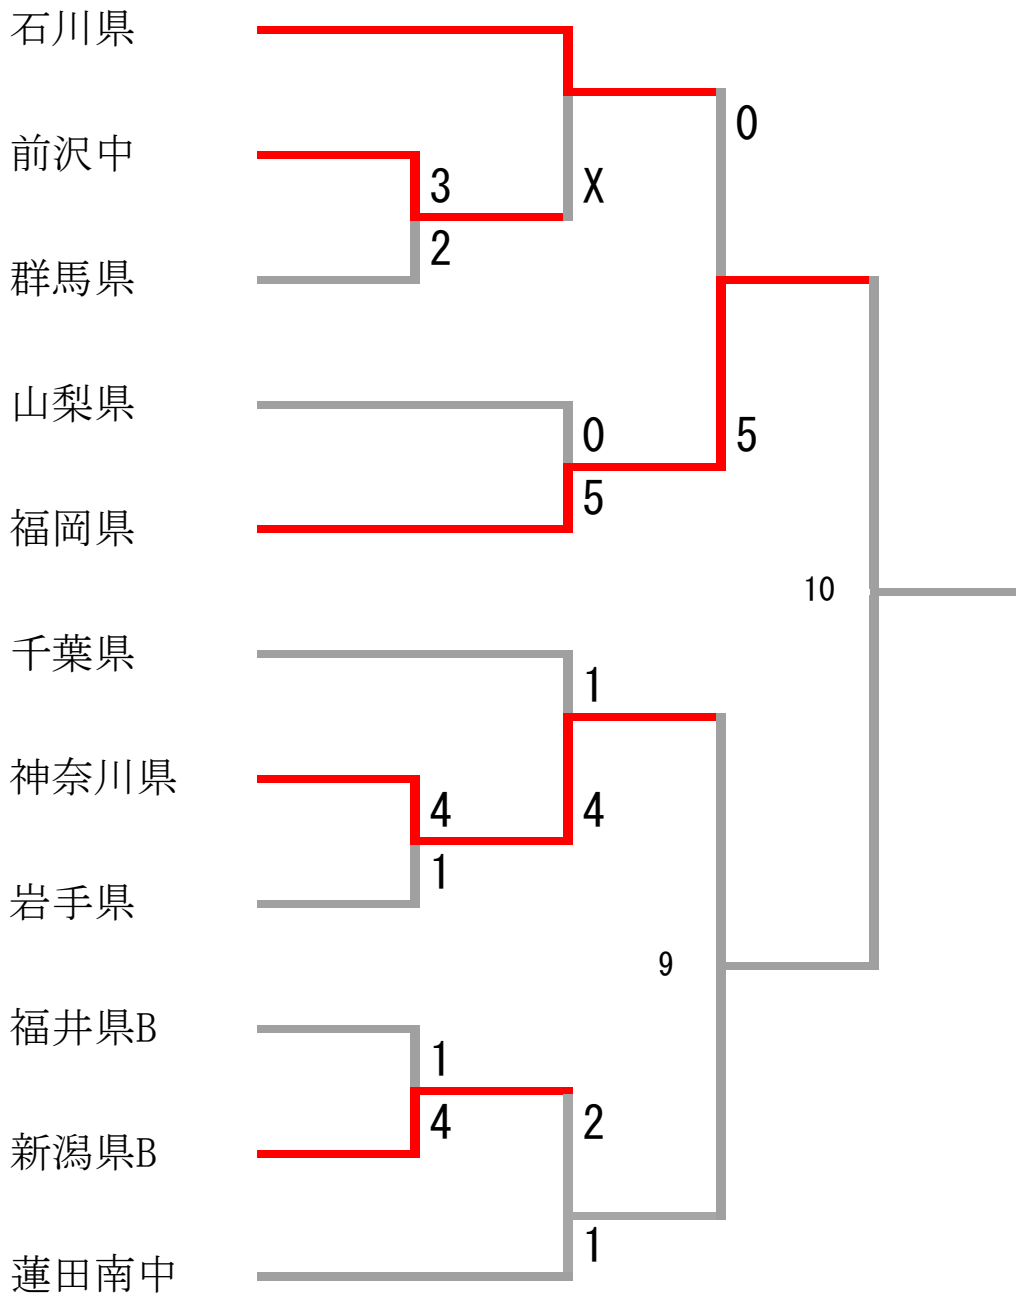

都道府県団体対抗戦

決勝トーナメント 3-5位グループ

第15回全日本中学生バドミントン選手権プレ大会 平成27年1月31日-2月1日 新潟市秋葉区総合体育館
決勝トーナメント 3. 4. 5位グループ

都道府県団体対抗戦 B-1				
前 沢 中	3-2			群 馬 県
阿 部 悠 人	2	21-14 21-11	0	石 岡 凌
三 瓶 萌 梨	2	21-16 23-21	0	後 藤 彩 音
阿 部 幹 太 郎 千 田 尨	2	21-13 21-17	0	勅 使 川 原 樹 義 副 島 理
小 野 寺 詩 織 高 橋 杏 奈	0	19-21 8-21	2	大 日 方 麗 央 夢 大 澤 歩
佐 々 木 卓 也 高 橋 彩 香	0	11-21 8-21	2	五 十 嵐 達 哉 理 中 島 愛

都道府県団体対抗戦 B-2				
神 奈 川 県	4-1			岩 手 県
滝 口 友 士	2	20-22 24-22 21-15	1	菊 川 旭 飛
溝 口 な つ め	2	21- 8 21-15	0	中 島 陽 菜
半 澤 和 真 歩 中 峰 陸	0	14-21 8-21	2	滝 本 龍 樹 亮 藤 澤
高 橋 佳 希 希 花 田 紗	2	21-15 21-14	0	吉 村 美 耶 た 千 葉 ひ な
鈴 木 雄 大 紗 藤 亜 里	2	21-11 21-12	0	佐 藤 真 心 穂 檜 木 瑞